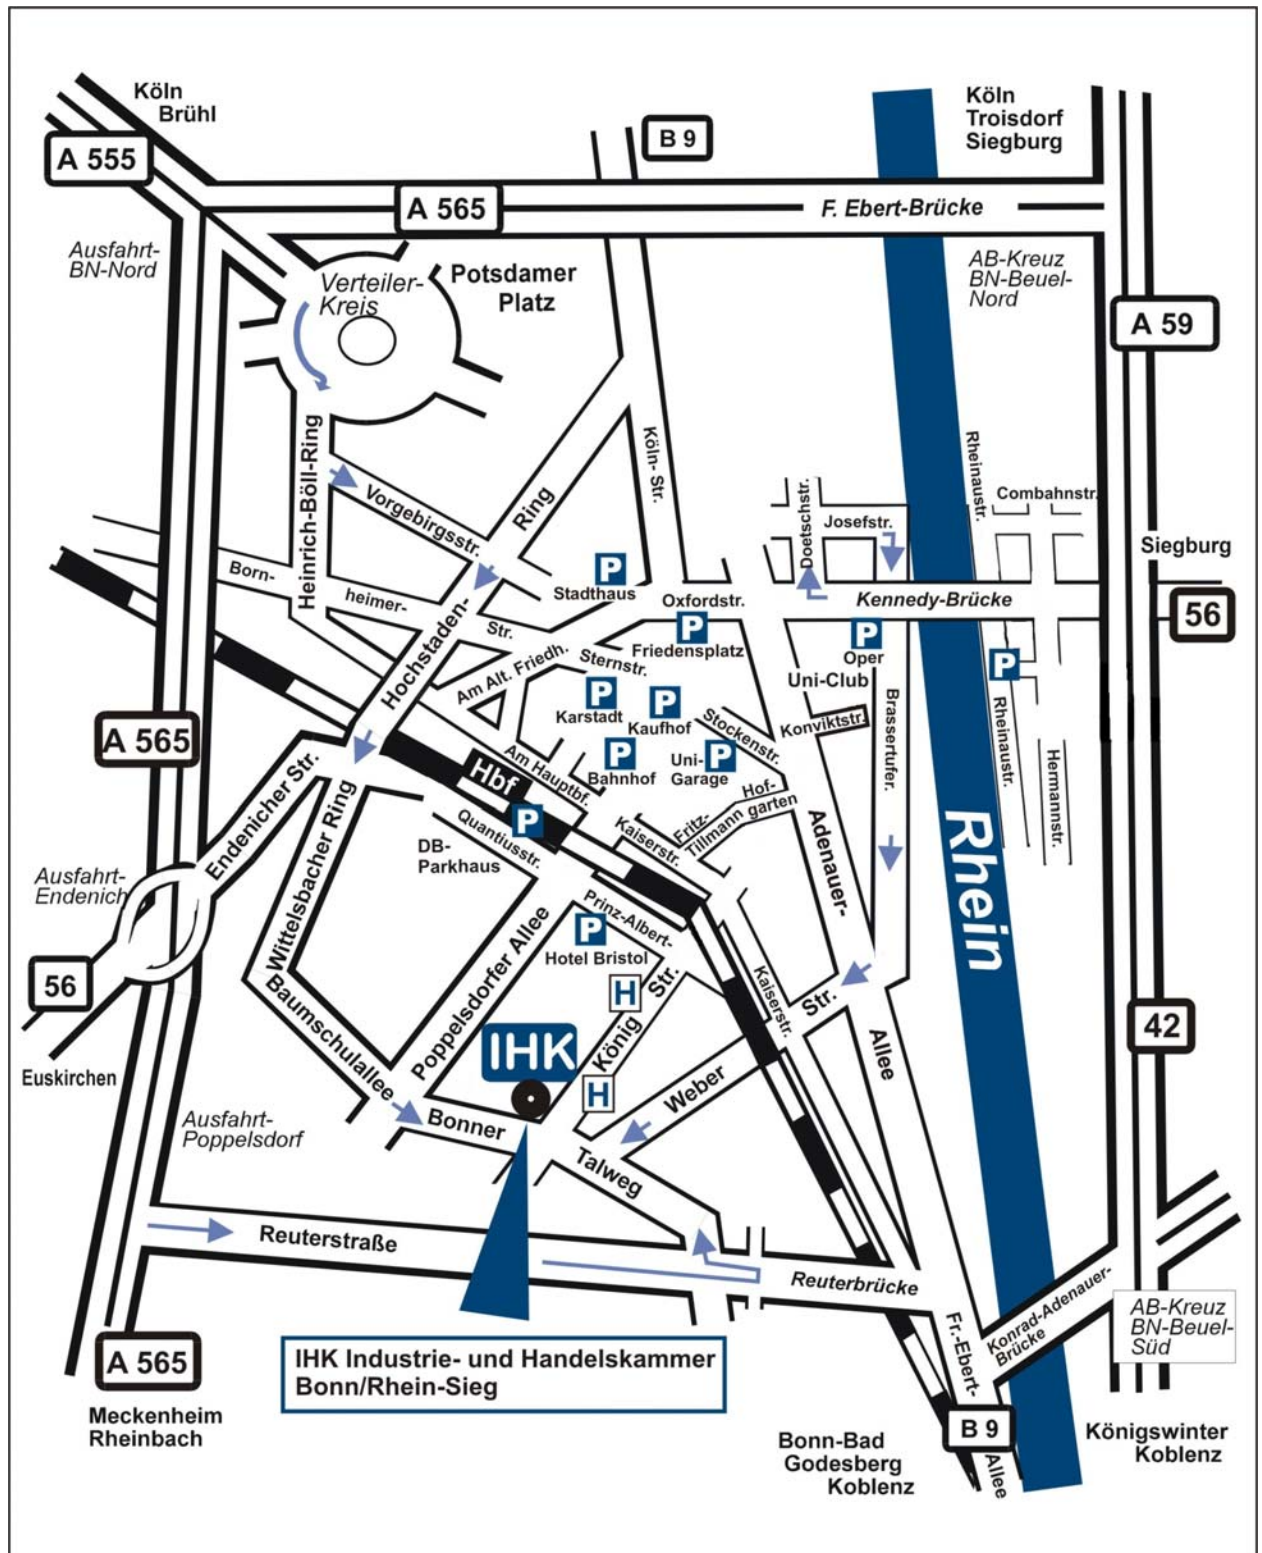

Anfahrtsskizze zur IHK Bonn/Rhein-Sieg

Industrie- und Handelskammer Bonn/Rhein-Sieg
 Bonner Talweg 17, 53113 Bonn, Tel. 0228 2284-100 (Service-Center)

Hinweis: Bitte beachten Sie, dass auf dem Gelände der IHK nur wenige Parkmöglichkeiten für **Kurzparkler** bestehen. Nutzen Sie die öffentlichen Parkhäuser in der Umgebung: Hotel Bristol, DB-Parkhaus, Uni-Garage.

Öffentliche Verkehrsmittel: Haltestelle Königstraße, Linien 61, 62