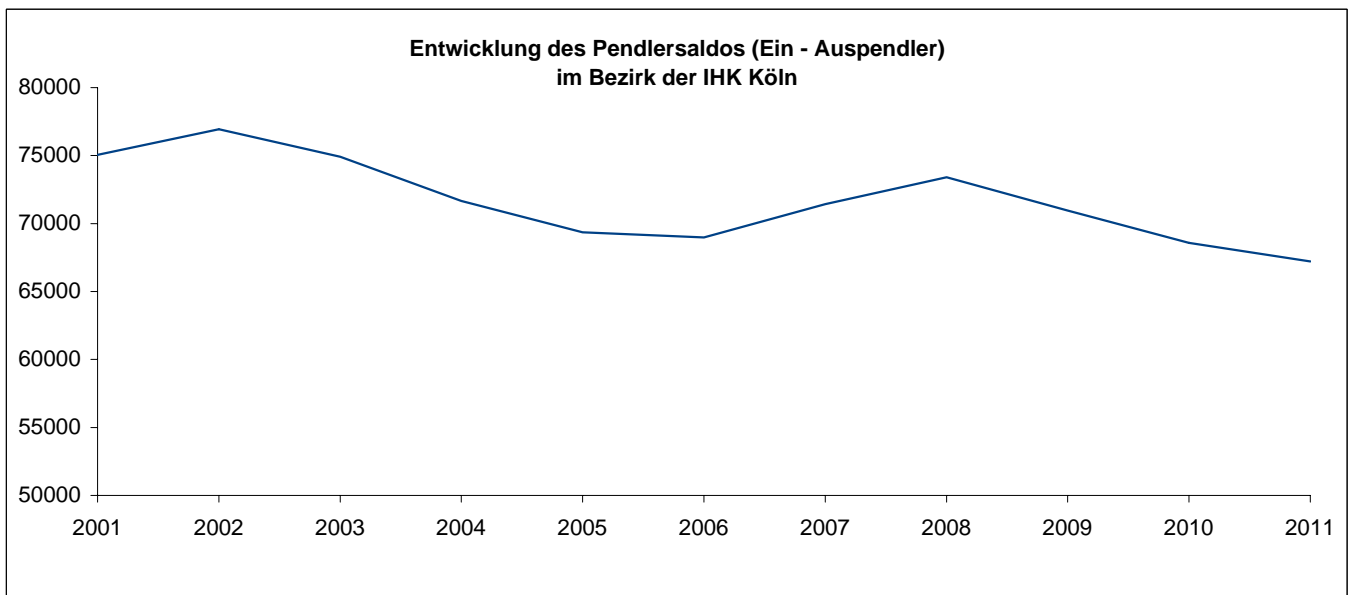

Arbeits- und Berufspendler												
	Köln		Leverkusen		Oberbergischer Kreis		Rhein-Erft-Kreis		Rheinisch-Bergischer Kreis		IHK Köln	
	Ein-pendler	Aus-pendler	Ein-pendler	Aus-pendler	Ein-pendler	Aus-pendler	Ein-pendler	Aus-pendler	Ein-pendler	Aus-pendler	Ein-pendler	Aus-pendler
2001	208.890	79.267	31.426	21.373	18.431	25.338	46.937	80.039	27.428	52.049	333.112	258.066
2002	210.819	79.253	31.614	21.836	18.307	25.268	47.087	80.409	28.078	52.198	335.905	258.964
2003	209.558	79.001	30.740	22.108	18.155	25.012	46.386	79.727	27.600	51.680	332.439	257.528
2004	206.120	79.433	30.276	22.419	18.317	24.916	46.970	79.062	27.312	51.502	328.995	257.332
2005	206.748	80.760	30.304	23.115	18.535	25.162	47.098	79.620	27.335	51.995	330.020	260.652
2006	208.408	82.496	29.585	23.859	19.552	25.597	47.774	79.846	27.831	52.364	333.150	264.162
2007	214.944	86.222	29.873	24.720	20.938	26.501	49.760	81.623	28.410	53.422	343.925	272.488
2008	222.608	90.617	30.839	26.009	21.821	27.656	51.096	84.117	30.167	54.730	356.531	283.129
2009	223.672	92.498	30.893	26.388	21.229	27.658	51.196	84.480	30.139	55.151	357.129	286.175
2010	223.930	95.489	32.896	26.906	21.492	28.483	52.548	85.739	30.264	55.933	361.130	292.550
2011	228.993	100.626	32.948	27.974	22.939	29.438	54.095	88.055	31.488	57.167	370.463	303.260

Quelle: Information und Technik NRW (IT.NRW)

Stand: Februar 2012

Ihre Ansprechpartnerin:

Doris Füchtener
Tel. 0221 1640-504
Fax 0221 1640-509
E-Mail: doris.fuechtener@koeln.ihk.de

Industrie- und Handelskammer zu Köln
Unter Sachsenhausen 10-26
50667 Köln
www.ihk-koeln.de