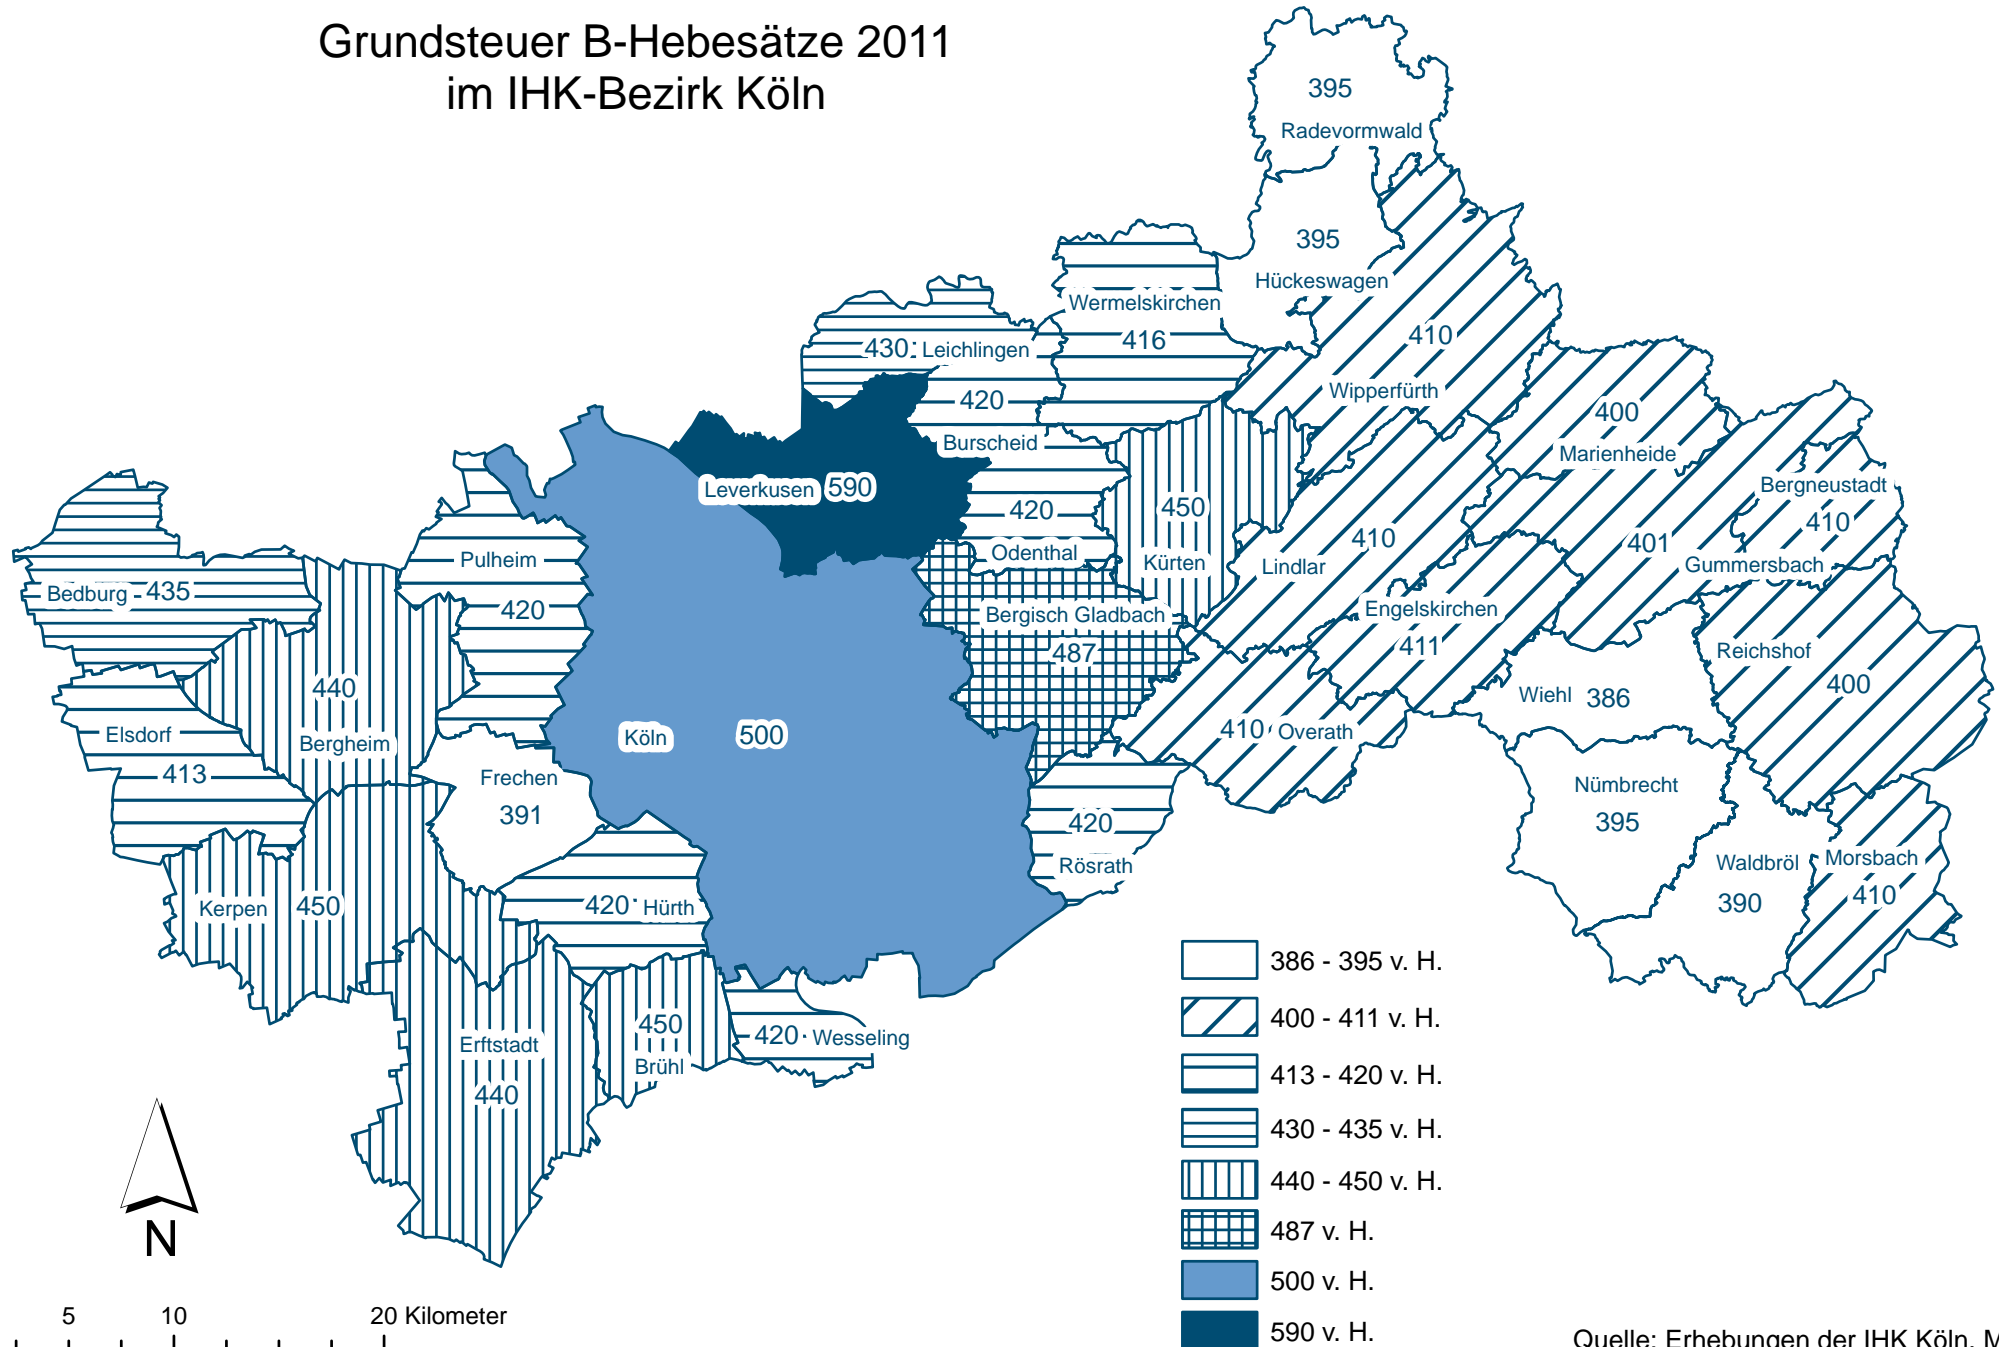

Grundsteuer B-Hebesätze 2011 im IHK-Bezirk Köln

Quelle: Erhebungen der IHK Köln, Mai 2011