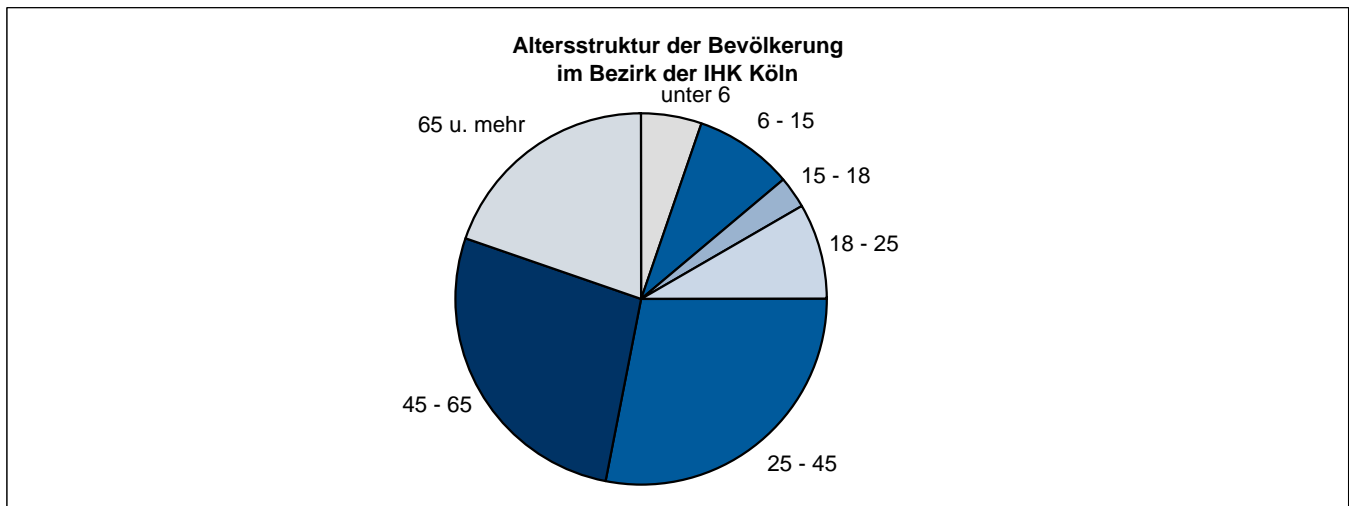

Altersstruktur der Bevölkerung 2010						
Alter von ... bis unter ... Jahren	Köln	Leverkusen	Oberbergischer Kreis	Rhein-Erft-Kreis	Rheinisch-Bergischer Kreis	IHK Köln
unter 6	55.989	8.312	14.396	23.720	14.032	116.449
6 - 15	76.572	13.848	27.456	41.621	26.299	185.796
15 - 18	25.490	4.829	10.449	14.615	9.516	64.899
18 - 25	86.602	12.522	23.958	36.477	20.501	180.060
25 - 45	319.674	40.891	68.946	118.218	64.014	611.743
45 - 65	259.393	44.353	79.361	137.124	81.070	601.301
65 u. mehr	183.399	36.017	56.274	92.355	61.495	429.540
insgesamt	1.007.119	160.772	280.840	464.130	276.927	2.189.788

Quelle: Information und Technik NRW (IT.NRW)

Stand: Februar 2012

Ihre Ansprechpartnerin

Doris Füchtener
Tel. 0221 1640-504
Fax 0221 1640-509
E-Mail: doris.fuechtener@koeln.ihk.de

Industrie- und Handelskammer zu Köln
Unter Sachsenhausen 10-26
50667 Köln
www.ihk-koeln.de